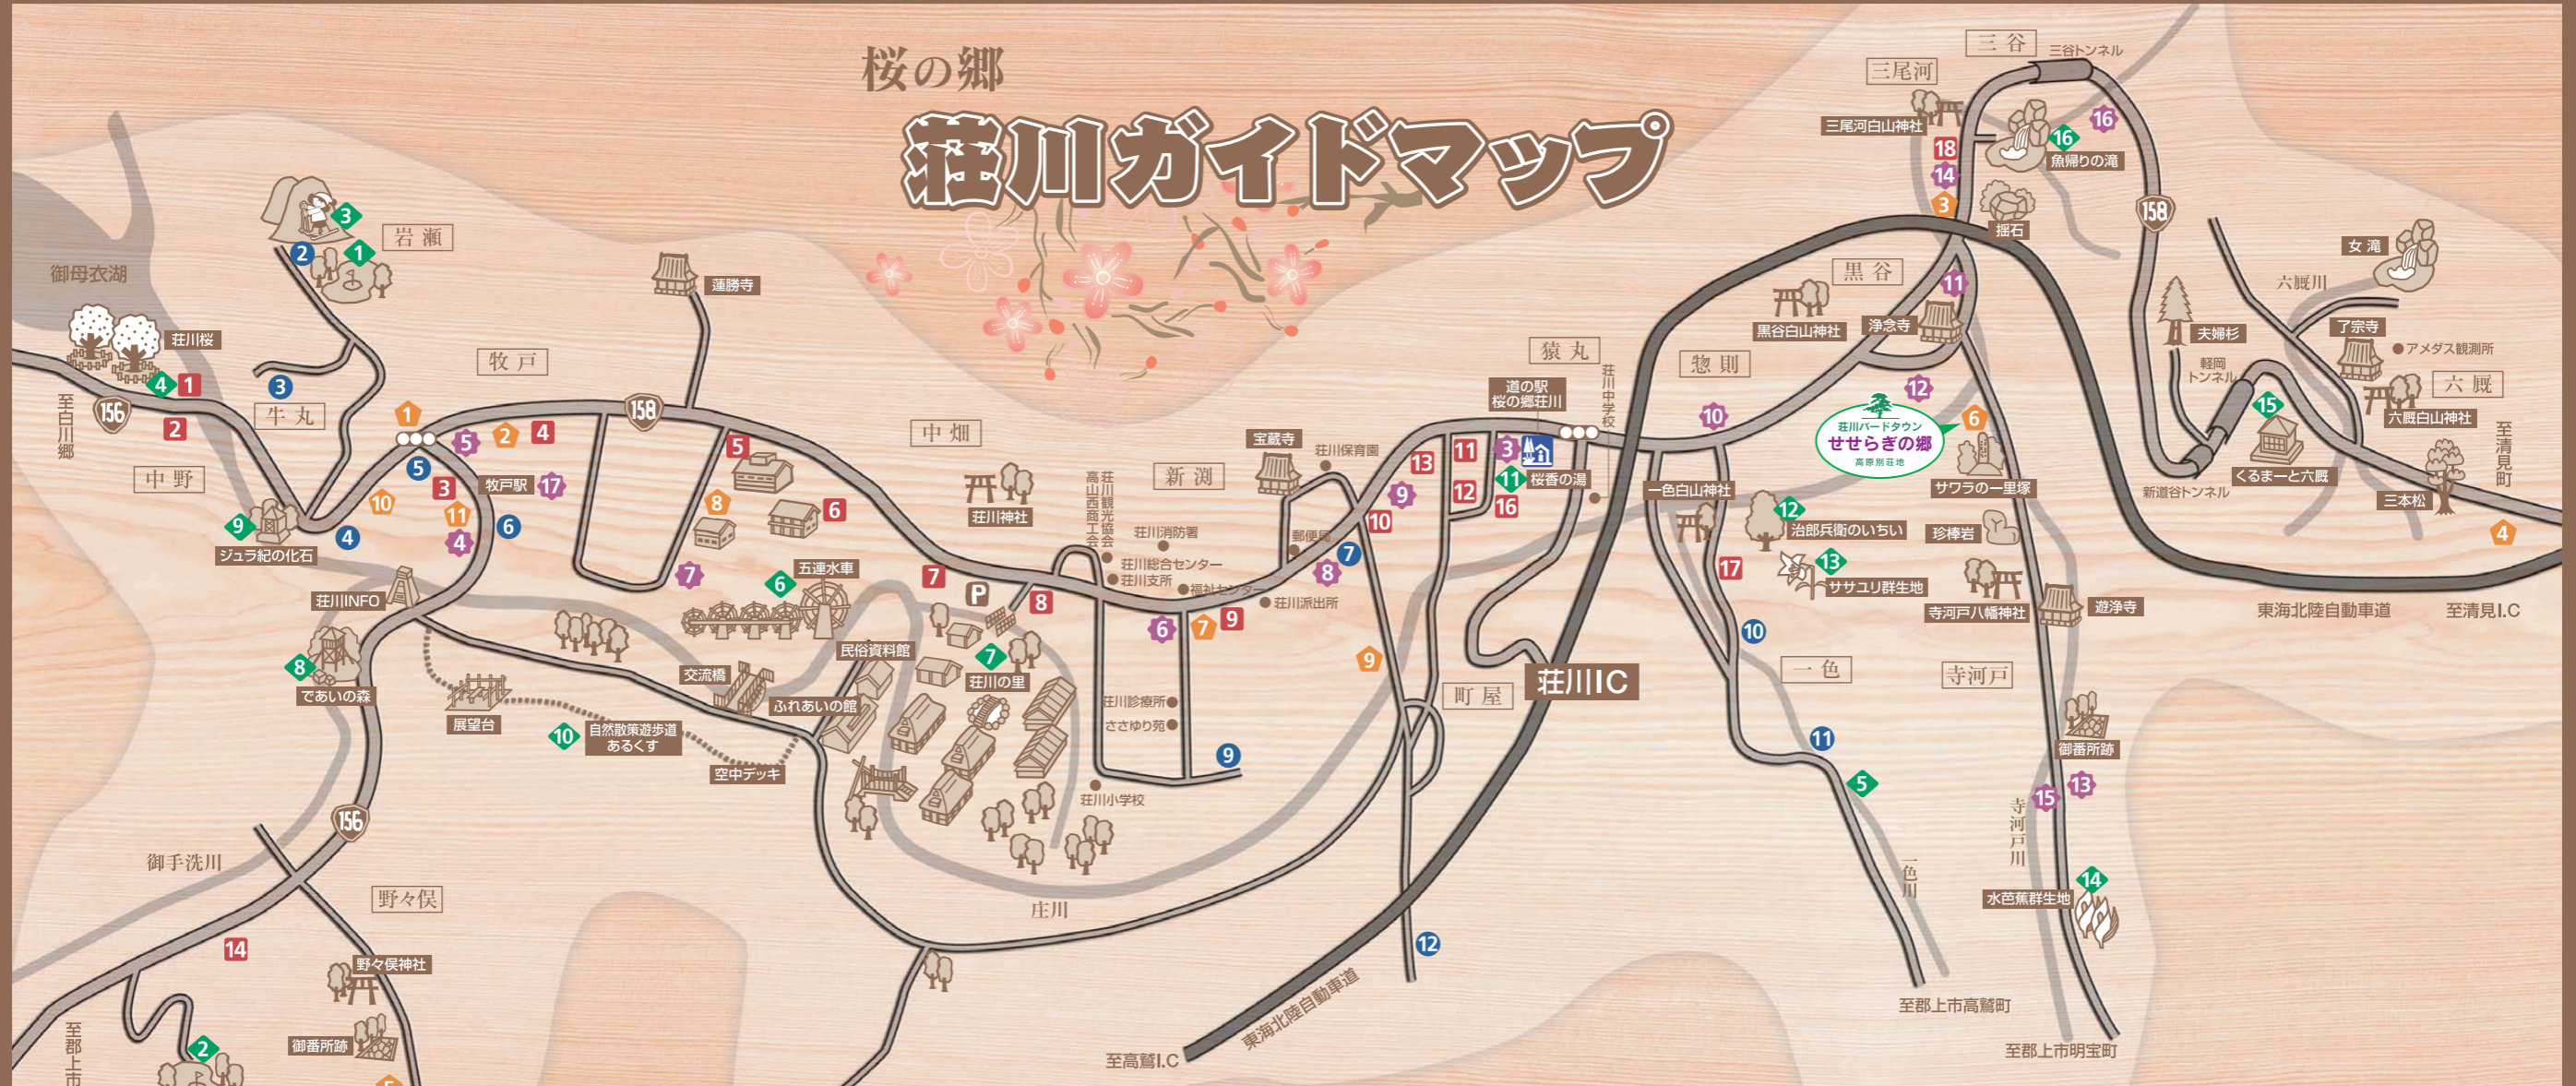

桜の郷

荘川ガイドマップ

■ 味めぐり

番号	名称	市外局番 (05769)
1	ドライブインみほろ湖	2-2266
2	風地原小屋 (手打ちそば)	2-1035
3	ミッキー食堂 (中華そば)	2-2270
4	蕎麦正 (手打ちそば)	2-2234
5	心打亭 (手打ちそば)	2-3100
6	そば道場	2-3100
7	居酒屋 石松	2-2625
8	喫茶 ハイタイム	2-2255
9	おかだ (手打ちそば・食事)	2-2017
10	レストラン ミニオン	2-2048
11	喫茶 ササユリ	2-2631
12	和食処 きさ味	2-3200
13	ニュー猿丸 (カラオケ)	2-3773
14	スナック千代子 (カラオケ)	2-3008
11	レストランおうか	2-2044
16	牛串 兆次	2-2987
17	式部の庵 (手打ちそば)	2-2191
18	むろや (手打ちそば・食事)	2-2056

● やすらぎお宿

番号	名称	市外局番 (05769)
2	ログの宿 風地原小屋	2-1035
2	荘川高原リゾートホテル	2-3330
3	シャレー日照	2-2439
4	旅館 美郷館	2-3310
5	栄屋旅館	2-2016
6	旅館 荘水館	2-2035
7	旅館 喜和屋	2-2006
10	旅館 銀花	2-2048
9	民宿 中島	2-2389
10	民宿 忠一郎	2-2183
11	民宿 三沢荘	2-2188
12	オハヨーサンホテル	2-2611
2	明智ゴルフ倶楽部荘川ゴルフ場	2-3111

◆ 楽しむ・観る

番号	名称	市外局番 (05769)
1	荘川高原カントリー倶楽部	2-2222
2	明智ゴルフ倶楽部荘川ゴルフ場	2-3111
3	荘川高原スキー場	2-2222
4	桜街道みほろ湖畔キャンプサイト	2-2727
5	一色の森キャンプ場	2-2823
6	日本一の五連水車	2-3100
7	荘川の里	2-2681
8	であいの森	
9	ジュラ紀の化石	
10	あるくす	
11	桜香の湯	2-2044
12	治部兵衛のいちい	
13	ササユリ群生地 (北野公園)	
14	山中峠水芭蕉群生地	
15	くるまーと六蔵 (千鳥格子)	
16	魚唄りの滝	

◆ お土産・特産品

番号	名称	市外局番 (05769)
1	ドライブインみほろ湖	2-2266
5	心打亭	2-3100
3	特産物販売 さくら	2-1030
4	リカープラザ モリ	2-2008
5	半野田商店	2-2005
6	荒川商店	2-2030
7	ミレット・ガイヤ・コーポレーション	2-3881
8	飛騨農協荘川支店	2-2007
9	中田豆腐店	2-2368
10	いちまのケーチャン	2-2062
11	山家料理本舗 (ケーチャン)	2-2076
12	小川商店	2-2053
13	中島商店	2-2130
14	荘川山菜加工場	2-2096
15	橋詰養魚場	2-2165
16	形部養魚場	2-2083
17	牧戸販売店	2-2024