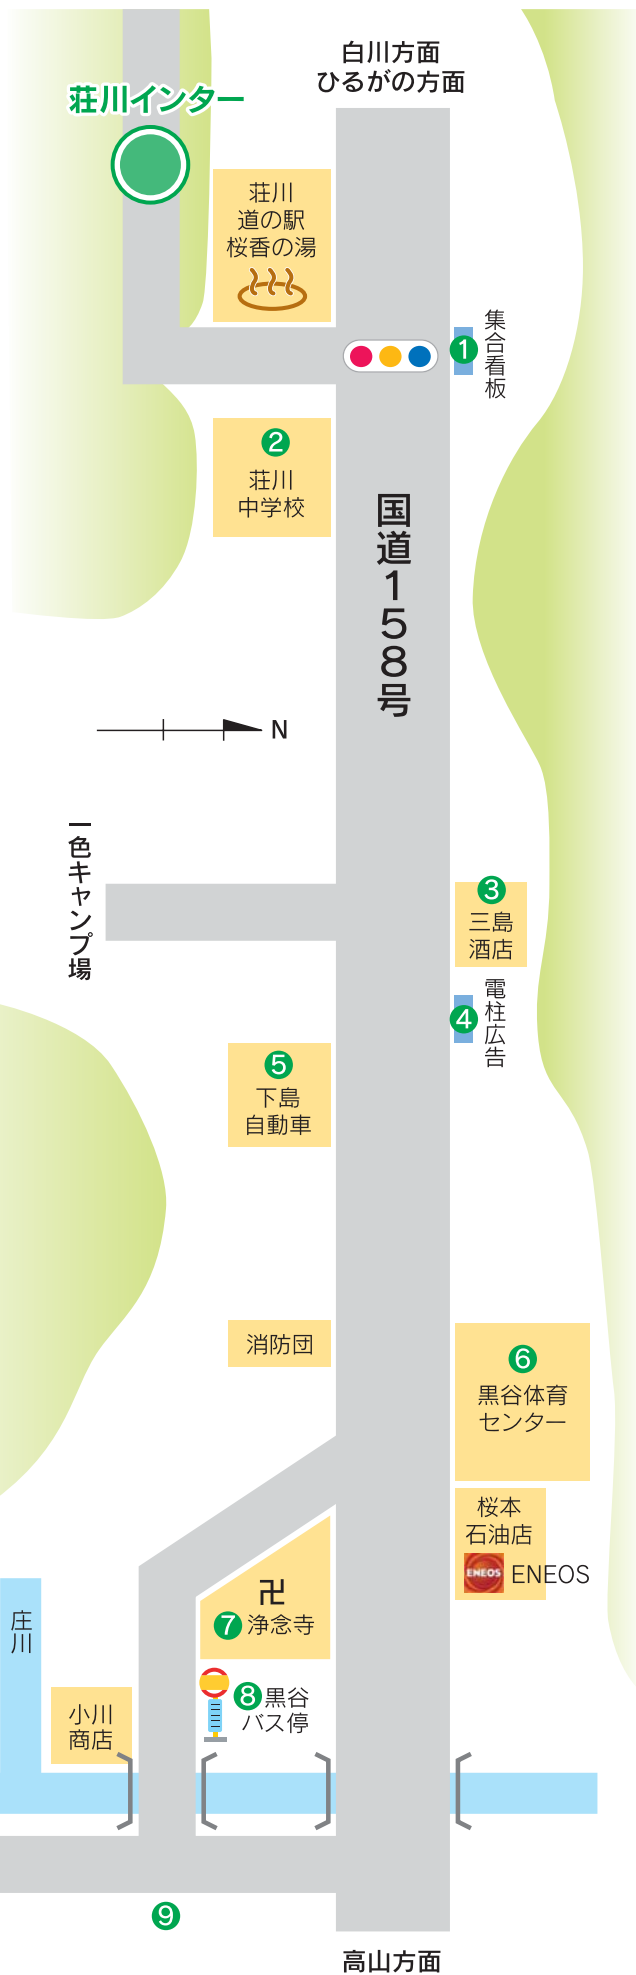

荘川インターからのご案内

「荘川インター」出口から①～⑪の案内写真を参考においで下さい。(2.8km)

① 集合看板

② 荘川中学校

③ 三島酒店

④ 電柱看板

⑤ 下島自動車

⑥ 黒谷体育センター

⑦ 浄念寺

⑧ 黒谷バス停

⑨ 看板

⑩ 入口

⑪ 入口ゲート

荘川バードタウン
せせらぎの郷
高原別荘地

方面
郡上(明宝町)

「案内資料」は資料箱から
ご自由にお持ちください。